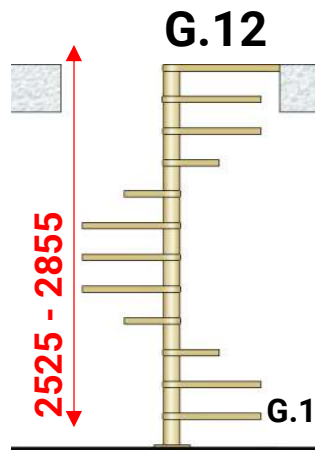

Dettagli tecnici

Technical details - Détails techniques
Technische Details - Ficha técnica

Dettagli tecnici Technical details - Détails techniques Technische Details - Ficha técnica

L	C1	C2	C3	P.U.	P.M.
Ø1100	622	729	601	430	144,9
Ø1200	675	787	649	480	157,9
Ø1300	722	846	696	530	170,8
Ø1400	773	904	743	580	165,7
Ø1500	823	962	791	630	177,4
Ø1600	873	1021	838	680	189,1

Faggio
Beech
Hêtre
Buche
Haya

Dettagli tecnici

Technical details - Détails techniques
Technische Details - Ficha técnica

L	C1	C2	C3	P.U.	P.M.
Ø1120	622	729	601	430	144,9
Ø1220	675	787	649	480	157,9
Ø1320	722	846	696	530	170,8
Ø1420	773	904	743	580	165,7
Ø1520	823	962	791	630	177,4
Ø1620	873	1021	838	680	189,1