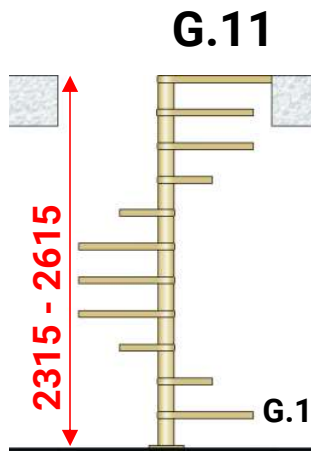

Dettagli tecnici

Technical details - Détails techniques
Technische Details - Ficha técnica

Dettagli tecnici Technical details - Détails techniques Technische Details - Ficha técnica

L	C1	C2	C3	P.U.	P.M.
Ø1100	622	729	601	430	144,9
Ø1200	675	787	649	480	157,9
Ø1300	722	846	696	530	170,8
Ø1400	773	904	743	580	165,7
Ø1500	823	962	791	630	177,4
Ø1600	873	1021	838	680	189,1

Faggio
Beech
Hêtre
Buche
Haya

Dettagli tecnici

Technical details - Détails techniques
Technische Details - Ficha técnica

L	C1	C2	C3	P.U.	P.M.
Ø1120	622	729	601	430	144,9
Ø1220	675	787	649	480	157,9
Ø1320	722	846	696	530	170,8
Ø1420	773	904	743	580	165,7
Ø1520	823	962	791	630	177,4
Ø1620	873	1021	838	680	189,1