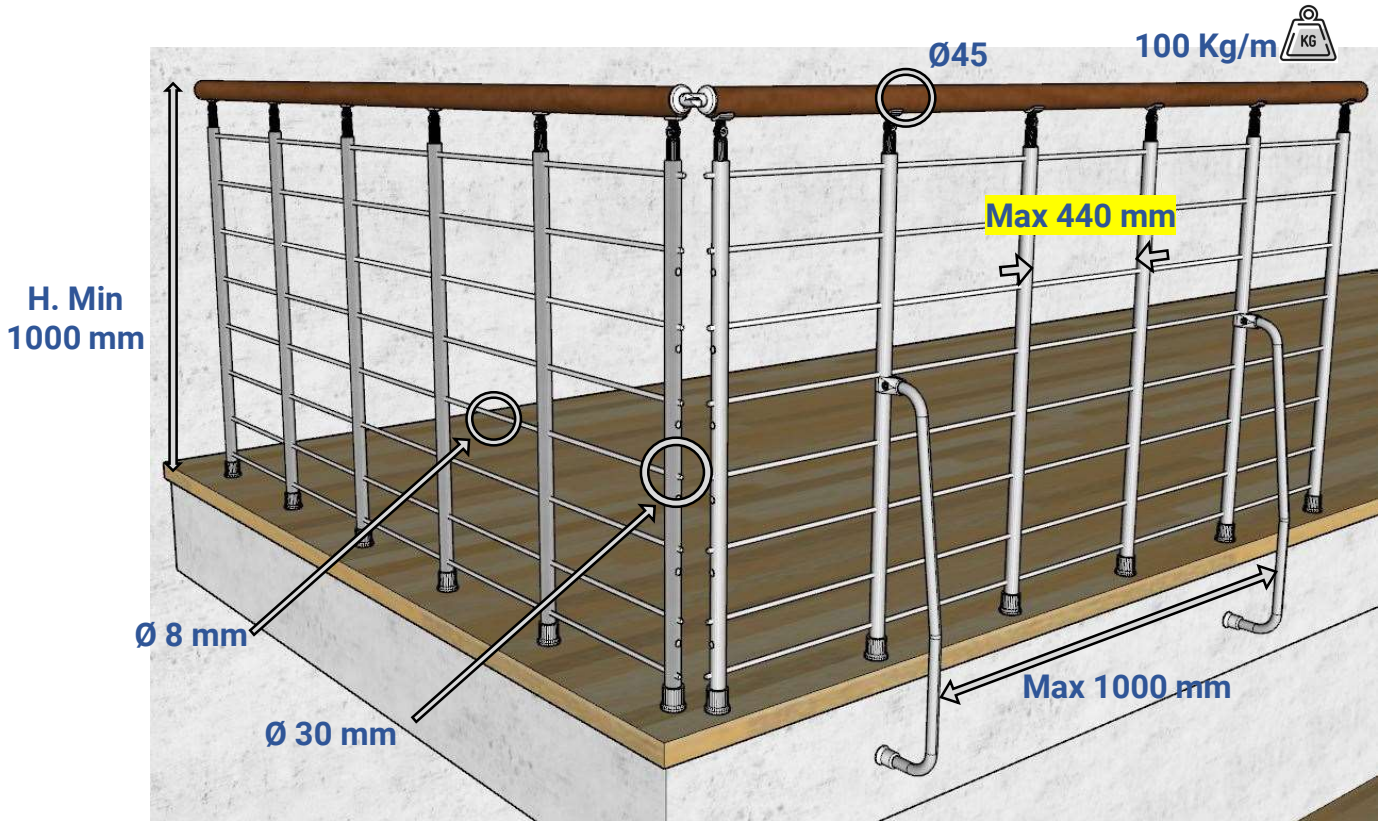

Faggio
Beech
Hêtre
Buche
Haya

Dettagli tecnici

Technical details - Détails techniques
Technische Details - Ficha técnica

L	C1	C2	C3	P.U.	P.M.
Ø1120	622	729	601	430	144,9
Ø1220	675	787	649	480	157,9
Ø1320	722	846	696	530	170,8
Ø1420	773	904	743	580	165,7
Ø1520	823	962	791	630	177,4
Ø1620	873	1021	838	680	189,1

FORO, WELL, TRÊMIE, LOCH, HUECO

FISSAGGIO ARRIVO SBARCO, FIXING OF THE ARRIVAL LANDING,
FIXATION DU PALIER D'ARRIVÉE, BEFESTIGUNG DES ANKUNFTSPODESTS

MIN 210

LEGNO, WOOD, BOIS, HOLZ, MADERA

Faggio
Beech
Hêtre
Buche
Haya

DIABLE

Balaustra

Balustrade – Balustrade
Balustrade - Balaustrada

Sbarco su misura

Landing on measure - Palier sur mesure
Podest nach Maß - Desembarque personalizado

Corrimano a muro

Wall handrail - Main courante au mur
Wand-Handlauf, pasamanos de pared