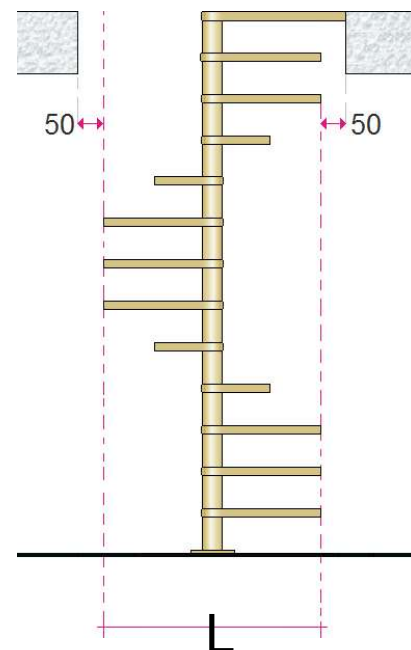

Dettagli tecnici

Technical details - Détails techniques
Technische Details - Ficha técnica

Dettagli tecnici Technical details - Détails techniques Technische Details - Ficha técnica

L	C1	C2	C3	P.U.	P.M.
Ø1100	622	729	601	430	144,9
Ø1200	675	787	649	480	157,9
Ø1300	722	846	696	530	170,8
Ø1400	773	904	743	580	165,7
Ø1500	823	962	791	630	177,4
Ø1600	873	1021	838	680	189,1

FORO, WELL, TRÈMIE, LOCH, HUECO

FISSAGGIO ARRIVO SBARCO, FIXING OF THE ARRIVAL LANDING, FIXATION DU PALIER D'ARRIVÉE, BEFESTIGUNG DES ANKUNFTSPODESTS

MIN 210

LEGNO, WOOD, BOIS, HOLZ, MADERA

APERTURA GRADINI, TREADS OPENING, OUVERTURE DES MARCHES, ÖFFNUNG DER STUFEN, APERTURA DE LOS ESCALONES

Faggio
Beech
Hêtre
Buche
Haya

Dettagli tecnici

Technical details - Détails techniques
Technische Details - Ficha técnica

L	C1	C2	C3	P.U.	P.M.
Ø1120	622	729	601	430	144,9
Ø1220	675	787	649	480	157,9
Ø1320	722	846	696	530	170,8
Ø1420	773	904	743	580	165,7
Ø1520	823	962	791	630	177,4
Ø1620	873	1021	838	680	189,1