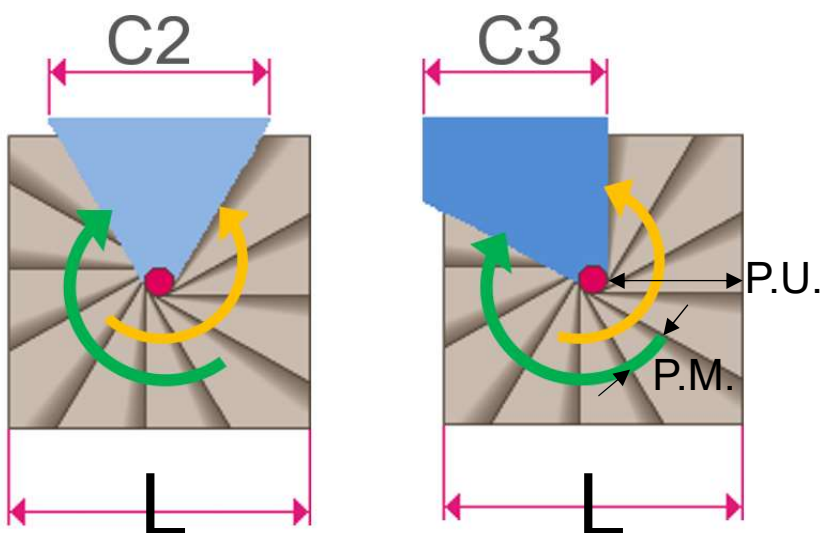

Dettagli tecnici

Technical details - Détails techniques
Technische Details - Ficha técnica

L	C1	C2	C3	P.U.	P.M.
Ø1120	622	729	601	430	144,9
Ø1220	675	787	649	480	157,9
Ø1320	722	846	696	530	170,8
Ø1420	773	904	743	580	165,7
Ø1520	823	962	791	630	177,4
Ø1620	873	1021	838	680	189,1

FORO, WELL, TRÊMIE, LOCH, HUECO