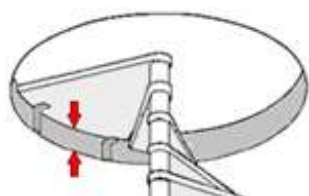

Dettagli tecnici

Technical details - Détails techniques
Technische Details - Ficha técnica

Dettagli tecnici Technical details - Détails techniques Technische Details - Ficha técnica

L	C1	C2	C3	P.U.	P.M.
Ø1100	622	729	601	430	144,9
Ø1200	675	787	649	480	157,9
Ø1300	722	846	696	530	170,8
Ø1400	773	904	743	580	165,7
Ø1500	823	962	791	630	177,4
Ø1600	873	1021	838	680	189,1

FORO, WELL, TRÈMIE, LOCH, HUECO

FISSAGGIO ARRIVO SBARCO, FIXING OF THE ARRIVAL LANDING, FIXATION DU PALIER D'ARRIVÉE, BEFESTIGUNG DES ANKUNFTSPODESTS

MIN 210

LEGNO, WOOD, BOIS, HOLZ, MADERA

APERTURA GRADINI, TREADS OPENING, OUVERTURE DES MARCHES, ÖFFNUNG DER STUFEN, APERTURA DE LOS ESCALONES

Faggio
Beech
Hêtre
Buche
Haya

Dettagli tecnici

Technical details - Détails techniques
Technische Details - Ficha técnica

L	C1	C2	C3	P.U.	P.M.
Ø1120	622	729	601	430	144,9
Ø1220	675	787	649	480	157,9
Ø1320	722	846	696	530	170,8
Ø1420	773	904	743	580	165,7
Ø1520	823	962	791	630	177,4
Ø1620	873	1021	838	680	189,1