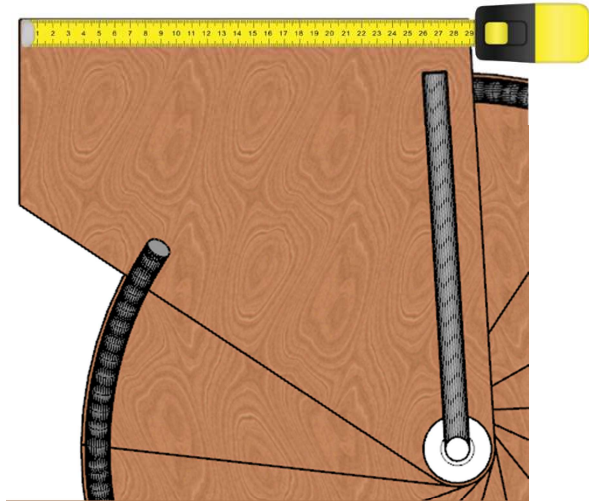

DIABLE

Balaustra

Balustrade – Balustrade
Balustrade - Balaustrada

Sbarco su misura

Landing on measure - Palier sur mesure
Podest nach Maß - Desembarque personalizado

Corrimano a muro

Wall handrail - Main courante au mur
Wand-Handlauf, pasamanos de pared