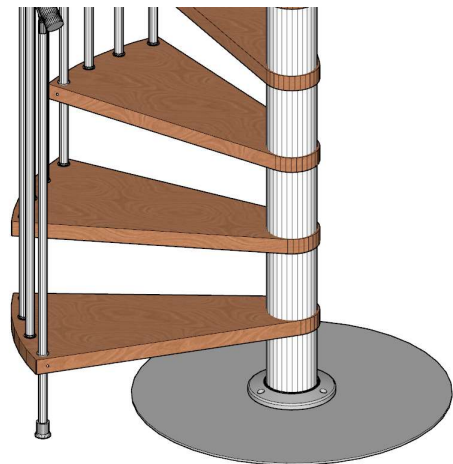

DIABLE

Balaustra

Balustrade – Balustrade
Balustrade - Balaustrada

Sbarco su misura

Landing on measure - Palier sur mesure
Podest nach Maß - Desembarque personalizado

Corrimano a muro

Wall handrail - Main courante au mur
Wand-Handlauf, pasamanos de pared

Scala sovrapposta

Overlapping staircase - Escalier superposé,
überlagerte Treppe - Escalera superpuesta

Piastra incollata

Glued Plate - Plaque collée - Geklebte Platte,
Placa encolada

Pianerottolo tondo

Round landing - Palier ronde
Runde Podest - Desembarco redondo