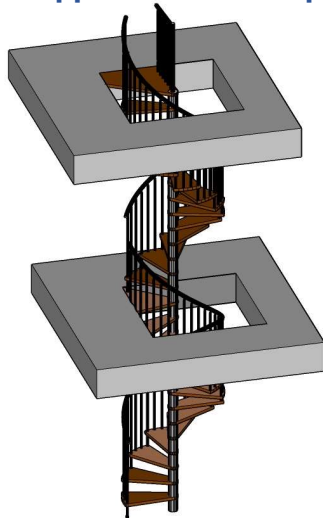

Faggio
Beech
Hêtre
Buche
Haya

Dettagli tecnici

Technical details - Détails techniques
Technische Details - Ficha técnica

L	C1	C2	C3	P.U.	P.M.
Ø1120	622	729	601	430	144,9
Ø1220	675	787	649	480	157,9
Ø1320	722	846	696	530	170,8
Ø1420	773	904	743	580	165,7
Ø1520	823	962	791	630	177,4
Ø1620	873	1021	838	680	189,1

DIABLE

Balaustra

Balustrade – Balustrade
Balustrade - Balaustrada

Sbarco su misura

Landing on measure - Palier sur mesure
Podest nach Maß - Desembarque personalizado

Corrimano a muro

Wall handrail - Main courante au mur
Wand-Handlauf, pasamanos de pared

Scala sovrapposta

Overlapping staircase - Escalier superposé,
überlagerte Treppe - Escalera superpuesta

Piastra incollata

Glued Plate - Plaque collée - Geklebte Platte,
Placa encolada

Pianerottolo tondo

Round landing - Palier ronde
Runde Podest - Desembarco redondo