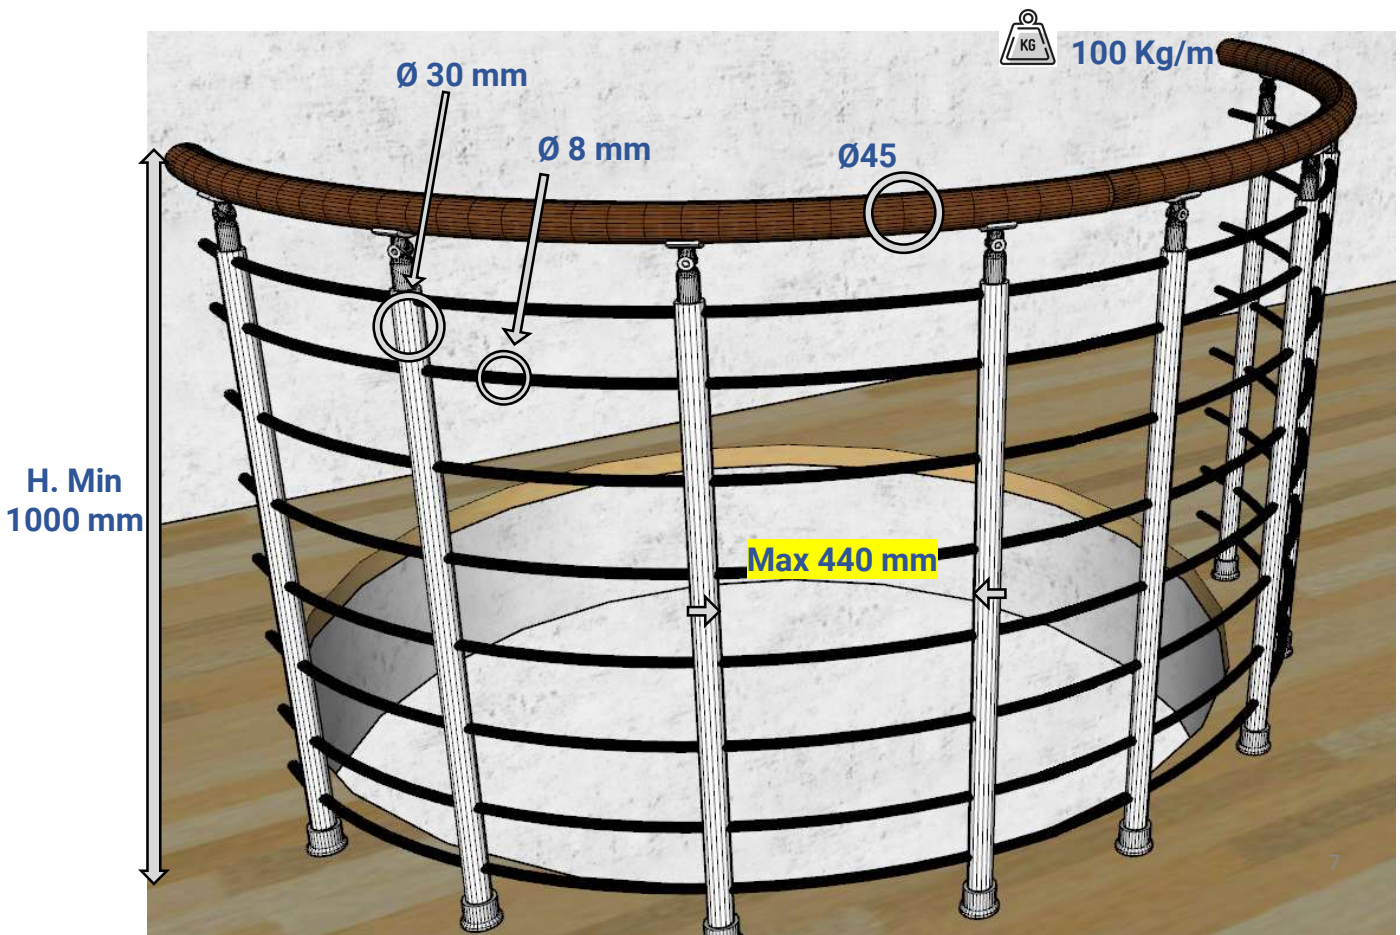

Faggio
Beech
Hêtre
Buche
Haya

Dettagli tecnici

Technical details - Détails techniques
Technische Details - Ficha técnica

L	C1	C2	C3	P.U.	P.M.
Ø1120	622	729	601	430	144,9
Ø1220	675	787	649	480	157,9
Ø1320	722	846	696	530	170,8
Ø1420	773	904	743	580	165,7
Ø1520	823	962	791	630	177,4
Ø1620	873	1021	838	680	189,1

FORO, WELL, TRÊMIE, LOCH, HUECO

FISSAGGIO ARRIVO SBARCO, FIXING OF THE ARRIVAL LANDING,
FIXATION DU PALIER D'ARRIVÉE, BEFESTIGUNG DES ANKUNFTSPODESTS

MIN 210

LEGNO, WOOD, BOIS, HOLZ, MADERA

Faggio
Beech
Hêtre
Buche
Haya

DIABLE

Balaustra

Balustrade – Balustrade
Balustrade - Balaustrada

Sbarco su misura

Landing on measure - Palier sur mesure
Podest nach Maß - Desembarque personalizado

Corrimano a muro

Wall handrail - Main courante au mur
Wand-Handlauf, pasamanos de pared