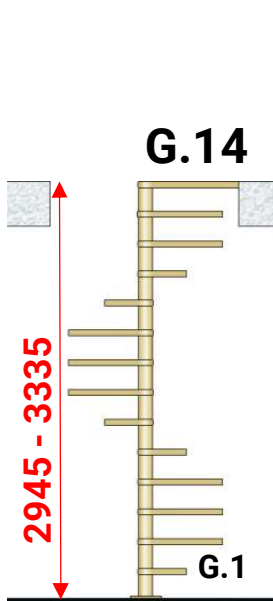

Dettagli tecnici

Technical details - Détails techniques
Technische Details - Ficha técnica

Dettagli tecnici Technical details - Détails techniques Technische Details - Ficha técnica

L	C1	C2	C3	P.U.	P.M.
Ø1100	622	729	601	430	144,9
Ø1200	675	787	649	480	157,9
Ø1300	722	846	696	530	170,8
Ø1400	773	904	743	580	165,7
Ø1500	823	962	791	630	177,4
Ø1600	873	1021	838	680	189,1

Faggio
Beech
Hêtre
Buche
Haya

Dettagli tecnici

Technical details - Détails techniques
Technische Details - Ficha técnica

L	C1	C2	C3	P.U.	P.M.
Ø1120	622	729	601	430	144,9
Ø1220	675	787	649	480	157,9
Ø1320	722	846	696	530	170,8
Ø1420	773	904	743	580	165,7
Ø1520	823	962	791	630	177,4
Ø1620	873	1021	838	680	189,1