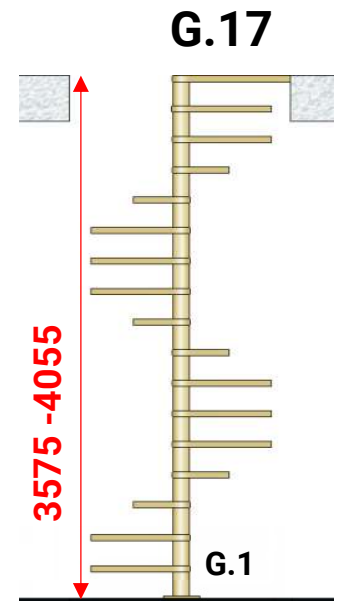

Dettagli tecnici

Technical details - Détails techniques
Technische Details - Ficha técnica

Dettagli tecnici Technical details - Détails techniques Technische Details - Ficha técnica

L	C1	C2	C3	P.U.	P.M.
Ø1100	622	729	601	430	144,9
Ø1200	675	787	649	480	157,9
Ø1300	722	846	696	530	170,8
Ø1400	773	904	743	580	165,7
Ø1500	823	962	791	630	177,4
Ø1600	873	1021	838	680	189,1

FORO, WELL, TRÈMIE, LOCH, HUECO

FISSAGGIO ARRIVO SBARCO, FIXING OF THE ARRIVAL LANDING, FIXATION DU PALIER D'ARRIVÉE, BEFESTIGUNG DES ANKUNFTSPODESTS

MIN 210

LEGNO, WOOD, BOIS, HOLZ, MADERA

APERTURA GRADINI, TREADS OPENING, OUVERTURE DES MARCHES, ÖFFNUNG DER STUFEN, APERTURA DE LOS ESCALONES

Faggio
Beech
Hêtre
Buche
Haya

Dettagli tecnici

Technical details - Détails techniques
Technische Details - Ficha técnica

L	C1	C2	C3	P.U.	P.M.
Ø1120	622	729	601	430	144,9
Ø1220	675	787	649	480	157,9
Ø1320	722	846	696	530	170,8
Ø1420	773	904	743	580	165,7
Ø1520	823	962	791	630	177,4
Ø1620	873	1021	838	680	189,1