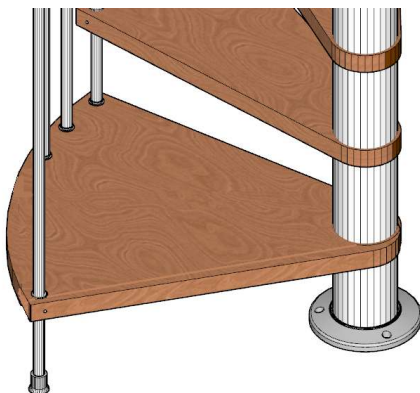

DIABLE

Balaustra

Balustrade – Balustrade
Balustrade - Balaustrada

Sbarco su misura

Landing on measure - Palier sur mesure
Podest nach Maß - Desembarque personalizado

Corrimano a muro

Wall handrail - Main courante au mur
Wand-Handlauf, pasamanos de pared

Scala sovrapposta

Overlapping staircase - Escalier superposé,
überlagerte Treppe - Escalera superpuesta

Piastra incollata

Glued Plate - Plaque collée - Geklebte Platte,
Placa encolada

Pianerottolo tondo

Round landing - Palier ronde
Runde Podest - Desembarco redondo

Pianerottolo quadro

Square landing - Palier carré
Viereckiges Podest - Desembarco cuadrado