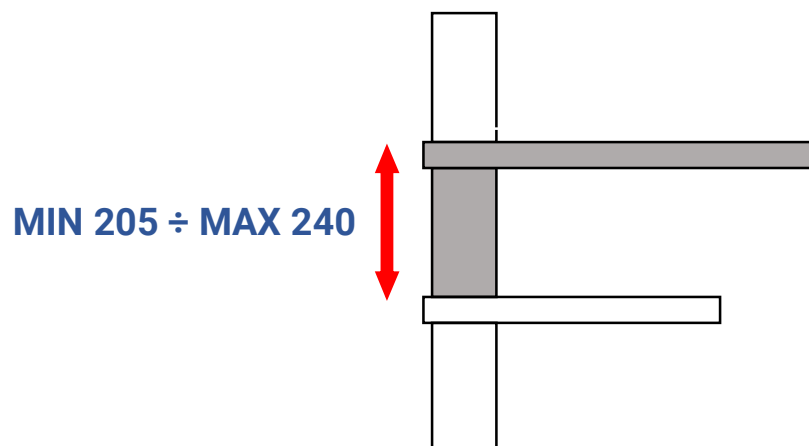

Dettagli tecnici

Technical details - Détails techniques
Technische Details - Ficha técnica

Dettagli tecnici Technical details - Détails techniques Technische Details - Ficha técnica

L	C1	C2	C3	P.U.	P.M.
Ø1100	622	729	601	430	144,9
Ø1200	675	787	649	480	157,9
Ø1300	722	846	696	530	170,8
Ø1400	773	904	743	580	165,7
Ø1500	823	962	791	630	177,4
Ø1600	873	1021	838	680	189,1

Faggio
Beech
Hêtre
Buche
Haya

Dettagli tecnici

Technical details - Détails techniques
Technische Details - Ficha técnica

L	C1	C2	C3	P.U.	P.M.
Ø1120	622	729	601	430	144,9
Ø1220	675	787	649	480	157,9
Ø1320	722	846	696	530	170,8
Ø1420	773	904	743	580	165,7
Ø1520	823	962	791	630	177,4
Ø1620	873	1021	838	680	189,1