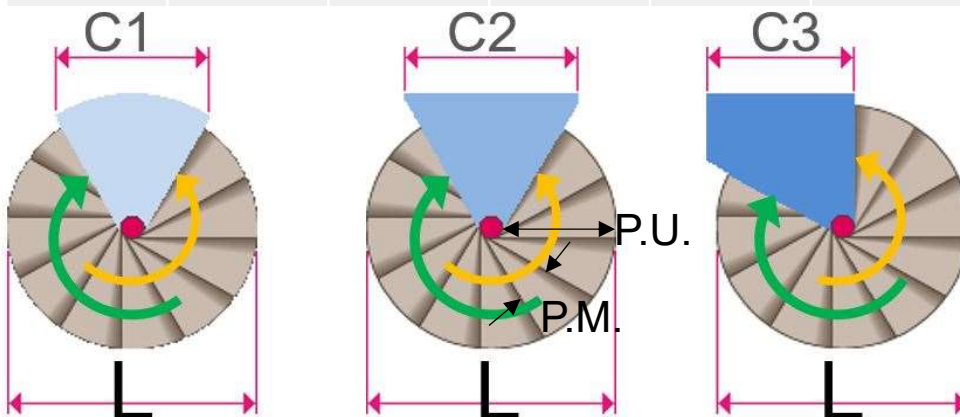

Dettagli tecnici Technical details - Détails techniques Technische Details - Ficha técnica

L	C1	C2	C3	P.U.	P.M.
Ø1100	622	729	601	430	144,9
Ø1200	675	787	649	480	157,9
Ø1300	722	846	696	530	170,8
Ø1400	773	904	743	580	165,7
Ø1500	823	962	791	630	177,4
Ø1600	873	1021	838	680	189,1

FORO, WELL, TRÈMIE, LOCH, HUECO