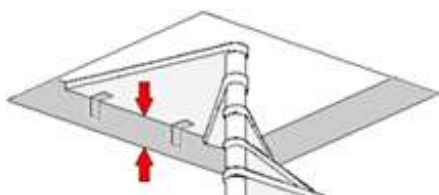

Faggio
Beech
Hêtre
Buche
Haya

Dettagli tecnici

Technical details - Détails techniques
Technische Details - Ficha técnica

L	C1	C2	C3	P.U.	P.M.
Ø1120	622	729	601	430	144,9
Ø1220	675	787	649	480	157,9
Ø1320	722	846	696	530	170,8
Ø1420	773	904	743	580	165,7
Ø1520	823	962	791	630	177,4
Ø1620	873	1021	838	680	189,1

FORO, WELL, TRÊMIE, LOCH, HUECO

FISSAGGIO ARRIVO SBARCO, FIXING OF THE ARRIVAL LANDING,
FIXATION DU PALIER D'ARRIVÉE, BEFESTIGUNG DES ANKUNFTSPODESTS

MIN 210

LEGNO, WOOD, BOIS, HOLZ, MADERA

Faggio
Beech
Hêtre
Buche
Haya