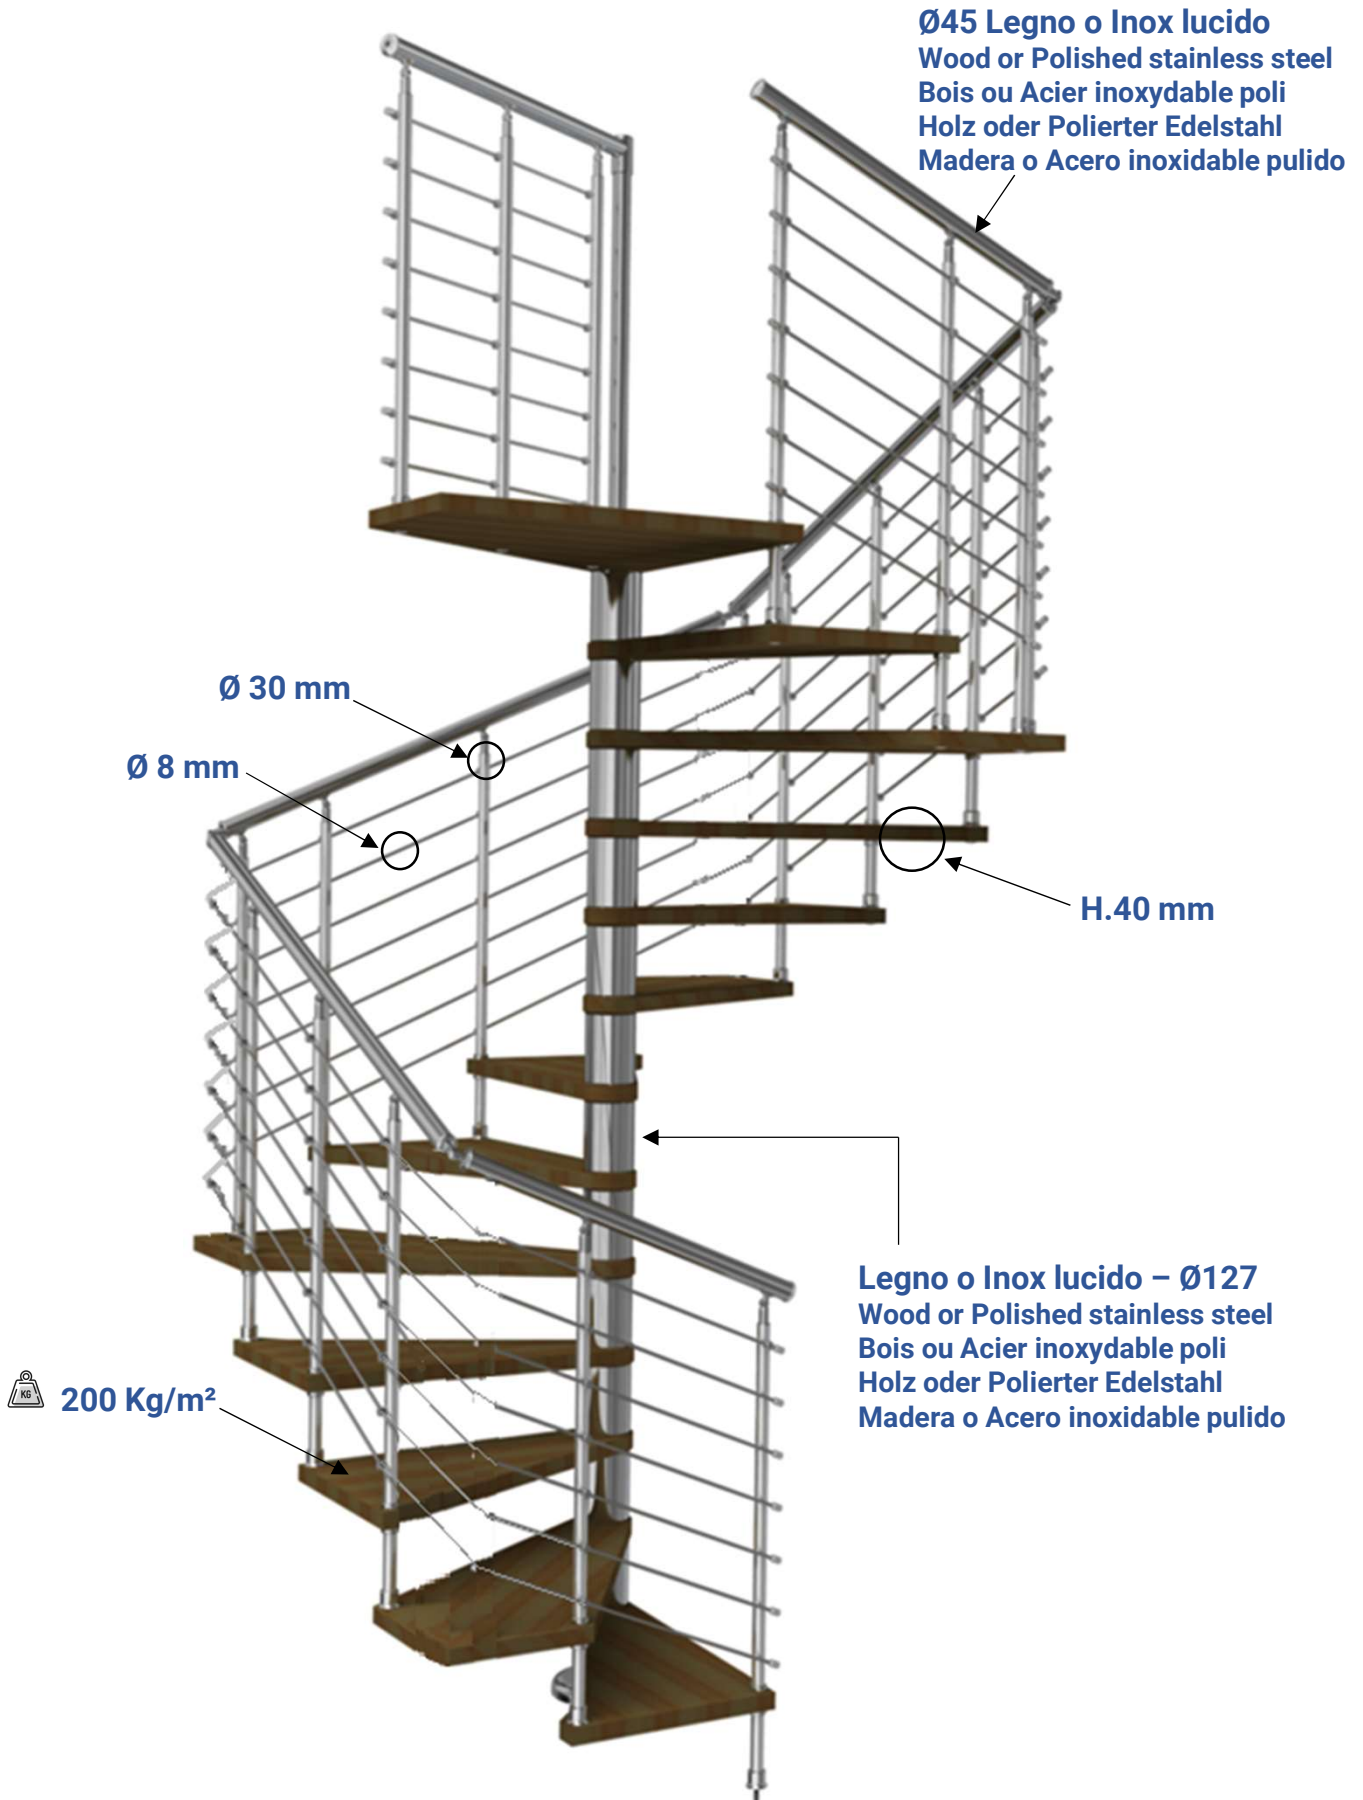

Faggio
Beech
Hêtre
Buche
Haya

Dettagli tecnici

Technical details - Détails techniques
Technische Details - Ficha técnica

L	C1	C2	C3	P.U.	P.M.
Ø1120	622	729	601	430	144,9
Ø1220	675	787	649	480	157,9
Ø1320	722	846	696	530	170,8
Ø1420	773	904	743	580	165,7
Ø1520	823	962	791	630	177,4
Ø1620	873	1021	838	680	189,1

FORO, WELL, TRÊMIE, LOCH, HUECO

FISSAGGIO ARRIVO SBARCO, FIXING OF THE ARRIVAL LANDING,
FIXATION DU PALIER D'ARRIVÉE, BEFESTIGUNG DES ANKUNFTSPODESTS

MIN 210

LEGNO, WOOD, BOIS, HOLZ, MADERA

Faggio
Beech
Hêtre
Buche
Haya

DIABLE

Balaustra

Balustrade – Balustrade
Balustrade - Balaustrada

Sbarco su misura

Landing on measure - Palier sur mesure
Podest nach Maß - Desembarque personalizado

Corrimano a muro

Wall handrail - Main courante au mur
Wand-Handlauf, pasamanos de pared

Scala sovrapposta

Overlapping staircase - Escalier superposé,
überlagerte Treppe - Escalera superpuesta

Piastra incollata

Glued Plate - Plaque collée - Geklebte Platte,
Placa encolada

Pianerottolo tondo

Round landing - Palier ronde
Runde Podest - Desembarco redondo