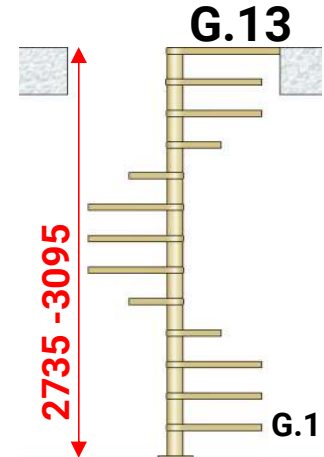

Dettagli tecnici

Technical details - Détails techniques
Technische Details - Ficha técnica

Dettagli tecnici Technical details - Détails techniques Technische Details - Ficha técnica

L	C1	C2	C3	P.U.	P.M.
Ø1100	622	729	601	430	144,9
Ø1200	675	787	649	480	157,9
Ø1300	722	846	696	530	170,8
Ø1400	773	904	743	580	165,7
Ø1500	823	962	791	630	177,4
Ø1600	873	1021	838	680	189,1

Faggio
Beech
Hêtre
Buche
Haya

Dettagli tecnici

Technical details - Détails techniques
Technische Details - Ficha técnica

L	C1	C2	C3	P.U.	P.M.
Ø1120	622	729	601	430	144,9
Ø1220	675	787	649	480	157,9
Ø1320	722	846	696	530	170,8
Ø1420	773	904	743	580	165,7
Ø1520	823	962	791	630	177,4
Ø1620	873	1021	838	680	189,1