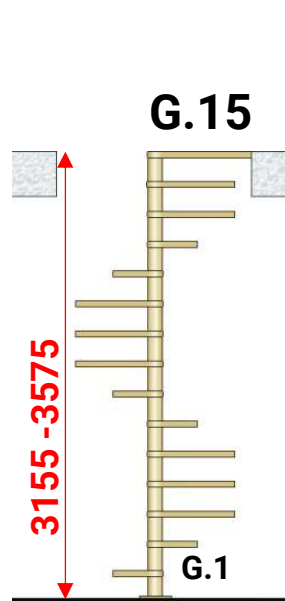

Dettagli tecnici

Technical details - Détails techniques
Technische Details - Ficha técnica

Dettagli tecnici Technical details - Détails techniques Technische Details - Ficha técnica

L	C1	C2	C3	P.U.	P.M.
Ø1100	622	729	601	430	144,9
Ø1200	675	787	649	480	157,9
Ø1300	722	846	696	530	170,8
Ø1400	773	904	743	580	165,7
Ø1500	823	962	791	630	177,4
Ø1600	873	1021	838	680	189,1

FORO, WELL, TRÈMIE, LOCH, HUECO

FISSAGGIO ARRIVO SBARCO, FIXING OF THE ARRIVAL LANDING, FIXATION DU PALIER D'ARRIVÉE, BEFESTIGUNG DES ANKUNFTSPODESTS

MIN 210

LEGNO, WOOD, BOIS, HOLZ, MADERA

APERTURA GRADINI, TREADS OPENING, OUVERTURE DES MARCHES, ÖFFNUNG DER STUFEN, APERTURA DE LOS ESCALONES

Faggio
Beech
Hêtre
Buche
Haya

Dettagli tecnici

Technical details - Détails techniques
Technische Details - Ficha técnica

L	C1	C2	C3	P.U.	P.M.
Ø1120	622	729	601	430	144,9
Ø1220	675	787	649	480	157,9
Ø1320	722	846	696	530	170,8
Ø1420	773	904	743	580	165,7
Ø1520	823	962	791	630	177,4
Ø1620	873	1021	838	680	189,1