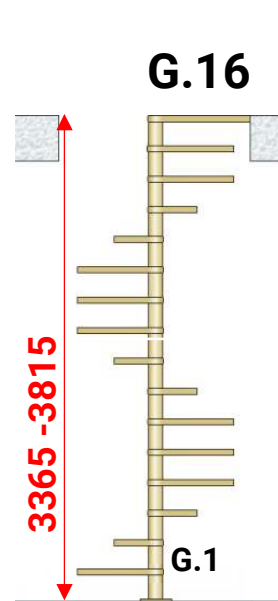

Dettagli tecnici

Technical details - Détails techniques
Technische Details - Ficha técnica

Dettagli tecnici Technical details - Détails techniques Technische Details - Ficha técnica

L	C1	C2	C3	P.U.	P.M.
Ø1100	622	729	601	430	144,9
Ø1200	675	787	649	480	157,9
Ø1300	722	846	696	530	170,8
Ø1400	773	904	743	580	165,7
Ø1500	823	962	791	630	177,4
Ø1600	873	1021	838	680	189,1

FORO, WELL, TRÈMIE, LOCH, HUECO

FISSAGGIO ARRIVO SBARCO, FIXING OF THE ARRIVAL LANDING, FIXATION DU PALIER D'ARRIVÉE, BEFESTIGUNG DES ANKUNFTSPODESTS

MIN 210

LEGNO, WOOD, BOIS, HOLZ, MADERA

APERTURA GRADINI, TREADS OPENING, OUVERTURE DES MARCHES, ÖFFNUNG DER STUFEN, APERTURA DE LOS ESCALONES

Faggio
Beech
Hêtre
Buche
Haya

Dettagli tecnici

Technical details - Détails techniques
Technische Details - Ficha técnica

L	C1	C2	C3	P.U.	P.M.
Ø1120	622	729	601	430	144,9
Ø1220	675	787	649	480	157,9
Ø1320	722	846	696	530	170,8
Ø1420	773	904	743	580	165,7
Ø1520	823	962	791	630	177,4
Ø1620	873	1021	838	680	189,1