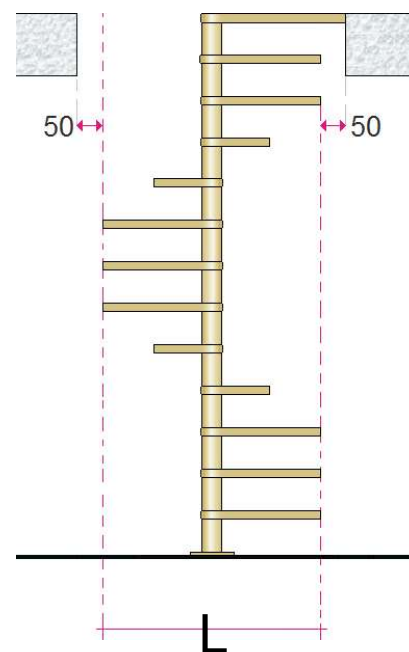

Dettagli tecnici

Technical details - Détails techniques
Technische Details - Ficha técnica

Dettagli tecnici Technical details - Détails techniques Technische Details - Ficha técnica

L	C1	C2	C3	P.U.	P.M.
Ø1100	622	729	601	430	144,9
Ø1200	675	787	649	480	157,9
Ø1300	722	846	696	530	170,8
Ø1400	773	904	743	580	165,7
Ø1500	823	962	791	630	177,4
Ø1600	873	1021	838	680	189,1

Faggio
Beech
Hêtre
Buche
Haya

Dettagli tecnici

Technical details - Détails techniques
Technische Details - Ficha técnica

L	C1	C2	C3	P.U.	P.M.
Ø1120	622	729	601	430	144,9
Ø1220	675	787	649	480	157,9
Ø1320	722	846	696	530	170,8
Ø1420	773	904	743	580	165,7
Ø1520	823	962	791	630	177,4
Ø1620	873	1021	838	680	189,1

FORO, WELL, TRÊMIE, LOCH, HUECO

FISSAGGIO ARRIVO SBARCO, FIXING OF THE ARRIVAL LANDING,
FIXATION DU PALIER D'ARRIVÉE, BEFESTIGUNG DES ANKUNFTSPODESTS

MIN 210

LEGNO, WOOD, BOIS, HOLZ, MADERA

Faggio
Beech
Hêtre
Buche
Haya